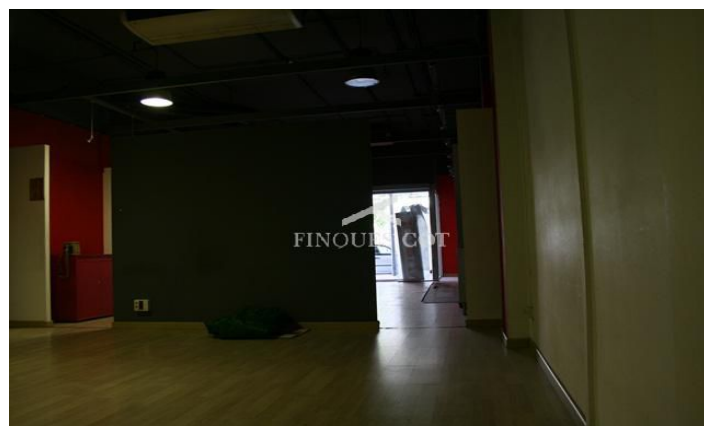

Contáctenos para mas información o para concertar una visita

Tel: 93 879 41 62

finques@j-cot.com

www.finqescot.es